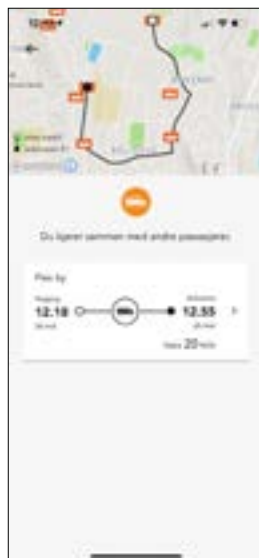

Velg antall passasjerer. Standard innstilling er 1 voksen passasjer, men dette endrer du som du ønsker. Her er det valgt 1 honnør.

Max antall pr bestilling er 2 personer. Barn kan ikke bestille reise alene uten voksen. Gruppereiser må bestilles via kundesenteret. Bekreft antall personer ved å trykke på knappen "Neste".

Du vil nå få tilbud om transport nærmest mulig ønsket hentetidspunkt. Antatt ankomsttid vil også vises, men merk at både antatt avgang- og ankomsttid er estimater, og disse vil oppdateres underveis.

Bekreft at du har gyldig SMS-billett, og bestill deretter din Flex-tur ved å trykke på knappen "Bestill".