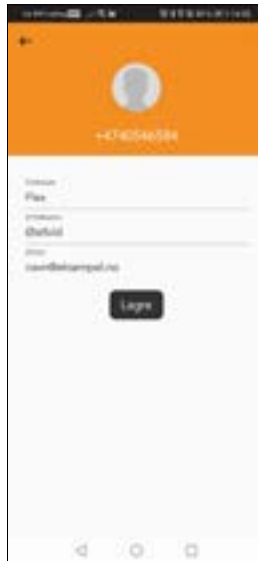

Velkommen til her-og-nå bestilling i Flex-appen!

Brukerveiledning

Last ned appen "Flex Østfold" i App Store eller Google Play.

Les gjennom og godta vilkår og personvern. Dette gjøres ved å trykke på "Godta" knappen.

Skriv inn ditt mobilnummer og trykk så på knappen "Neste". Du vil nå motta en SMS med kode.

Registrer deg og opprett profil. E-post benyttes til å sende kvittering, supportsaker, teknisk informasjon, kundeinformasjon osv.