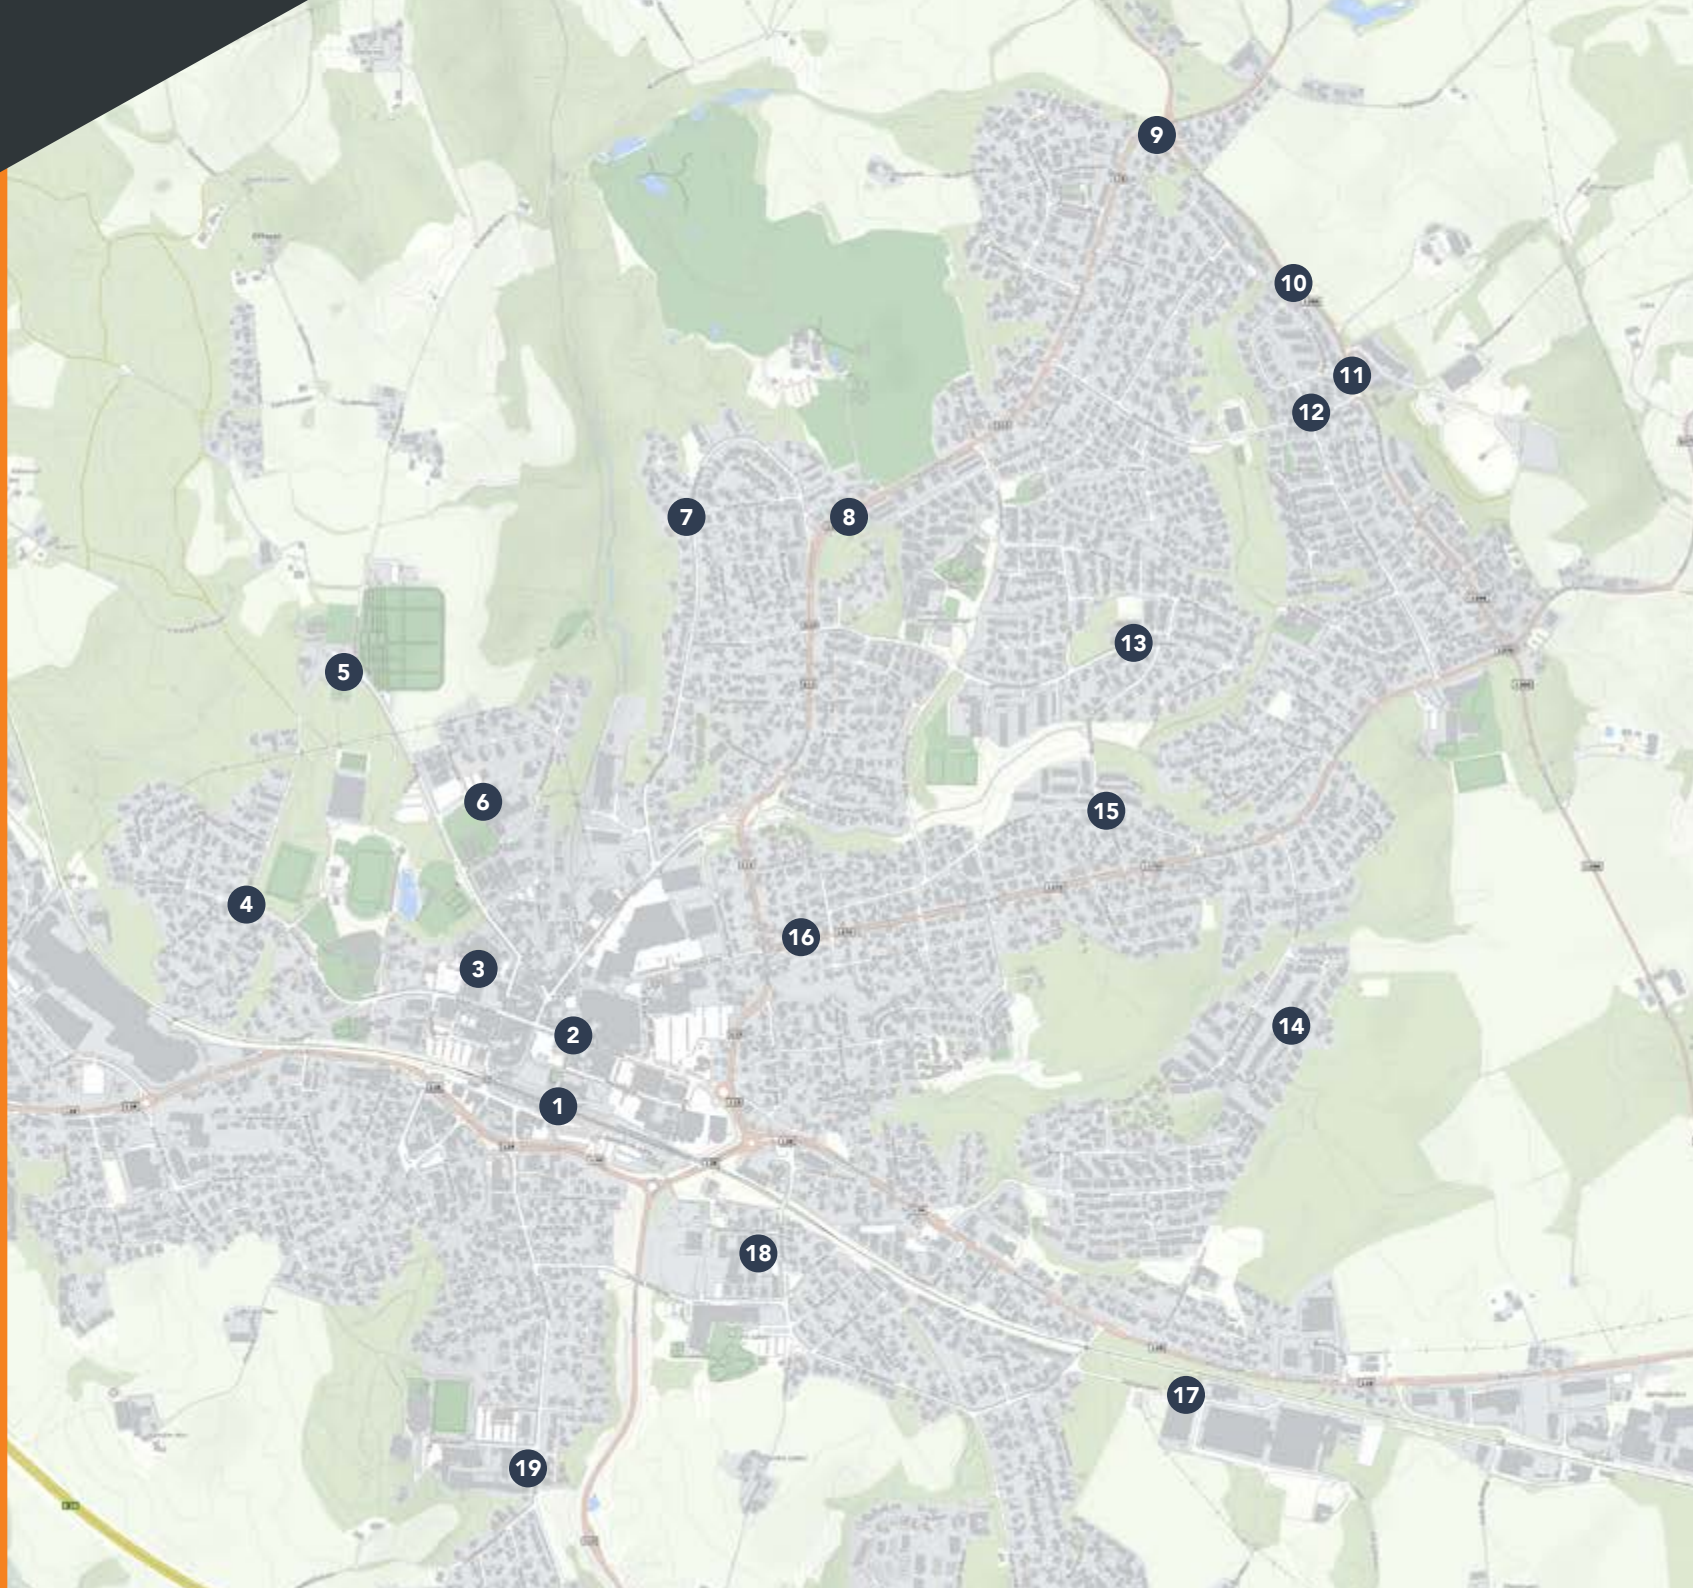

Flex by

FLEX BY	Askim sentrum
	Mandag-lørdag
1. Askim stasjon	
2. Askim torg	
3. Askim rådhus	
4. Tornerud	
5. Askim kirke	
6. Askim helsehus	
7. Orrelia	
8. Grøtvedt plantesenter	
9. Bergerkrysset Askim	
10. Skoglia	
11. Dramstadåsen	
12. Trippestadåsen	
13. Sørليا	
14. Grønllund	
15. Blunkeslett	
16. Henstad allé	
17. Askim bedriftssenter	
18. Løkentunet	
19. Askim vgs	

Ingen bestillingsfrist, bestill tur når du ønsker i app eller på telefon 69 12 54 80, mandag-lørdag mellom kl 09-14.

Flex by Askim

- 1 - Askim stasjon
- 2 - Askim torg
- 3 - Askim rådhus
- 4 - Tornerud
- 5 - Askim kirke
- 6 - Askim helsehus
- 7 - Orrelia
- 8 - Grøtvedt plantesenter
- 9 - Bergerkrysset Askim
- 10 - Skoglia
- 11 - Dramstadåsen
- 12 - Trippestadåsen
- 13 - Sørليا
- 14 - Grønnlund
- 15 - Blunkeslett
- 16 - Henstad allè
- 17 - Askim bedriftsenter
- 18 - Løkentunet
- 19 - Askim vgs